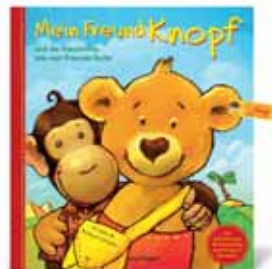

KNOPF BILDERBUCH NR. 2

„Mein Freund Knopf und die Geschichte,
wie man Freunde findet“
24 x 26 cm
deutsch, EAN 014550
UVP 12,90 Euro