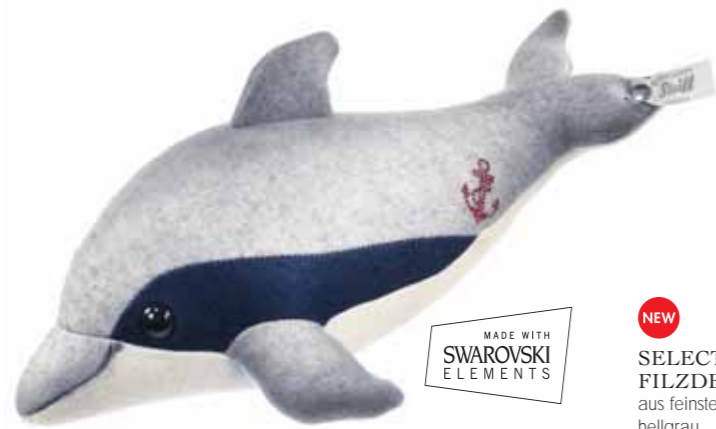

MADE WITH
SWAROVSKI
ELEMENTS

NEW

**SELECTION
FILZDELPHIN SEASIDE**
aus feinstem Wollfilz
hellgrau
mit Anker aus SWAROVSKI ELEMENTS
abwaschbar
limitierte Auflage 2.000 Stück weltweit
mit silberfarbenem „Knopf im Ohr“
30 cm, EAN 035487
MM 1 Stück

erhältlich ab März 2012

NEW

**SELECTION
FILZMÖWE SEASIDE**
aus feinstem Wollfilz
weiß/grau, stehend
gegliedert, abwaschbar
limitierte Auflage 2.000 Stück weltweit
mit silberfarbenem „Knopf im Ohr“
33 cm, EAN 035432
MM 1 Stück

erhältlich ab März 2012