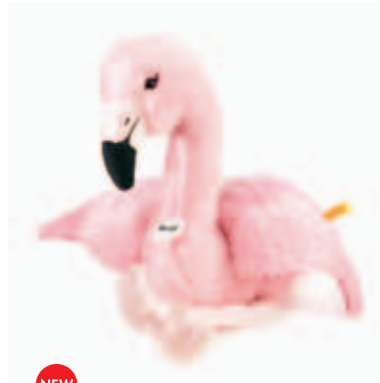

NEW

Felicia Flamingo

aus kuschelweichem Plüsch
rose
waschmaschinenfest bei 30° C
34 cm, EAN 063732
MM 1 Stück

erhältlich ab April 2013