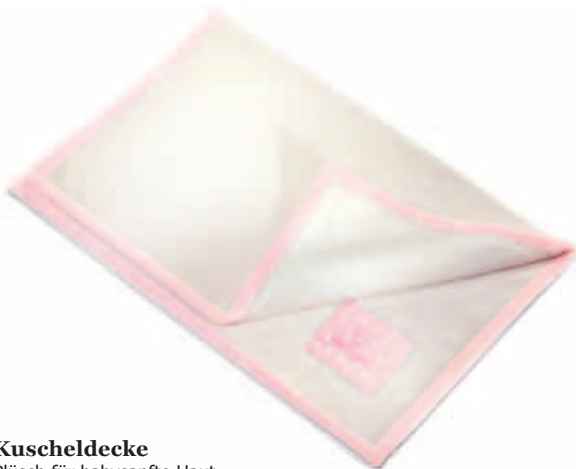

Plüsch für babysanfte Haut
Obermaterial: 100% Polyester
Füllung: 100% Polyester
creme/caramel
waschmaschinenfest bei 30° C
30 x 40 cm, EAN 238871
MM 1 Stück

Kuschelkissen

Plüsch für babysanfte Haut
Obermaterial: 100% Polyester
Füllung: 100% Polyester
blau
waschmaschinenfest bei 30° C
30 x 40 cm, EAN 238864
MM 1 Stück

Kuscheldecke

Plüsch für babysanfte Haut
Material: 100% Polyester
creme/blau
waschmaschinenfest bei 30° C
80 x 100 cm, EAN 238840
MM 1 Stück

Kuscheldecke

Plüsch für babysanfte Haut
Material: 100% Polyester
creme/rosa
waschmaschinenfest bei 30° C
80 x 100 cm, EAN 238826
MM 1 Stück