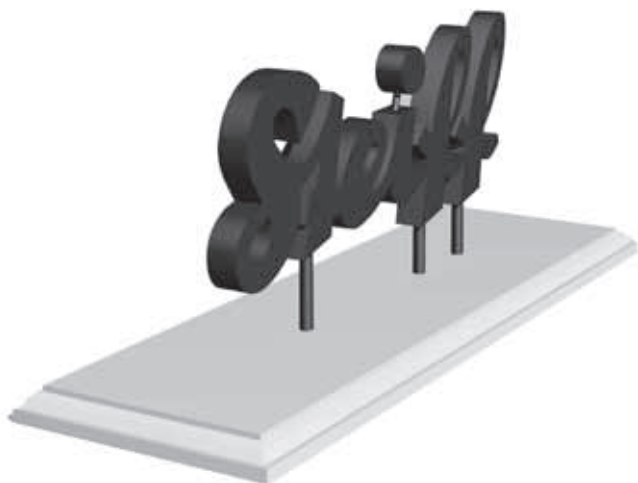

Visual Merchandising

Logo Aufsteller
3D, schwarz auf
cremefarbenem Sockel
25 cm
EAN 925863

Preisschilder
zum Selbstbeschriften
50 Stück, 8,5 x 3 cm gefaltet
EAN 925894